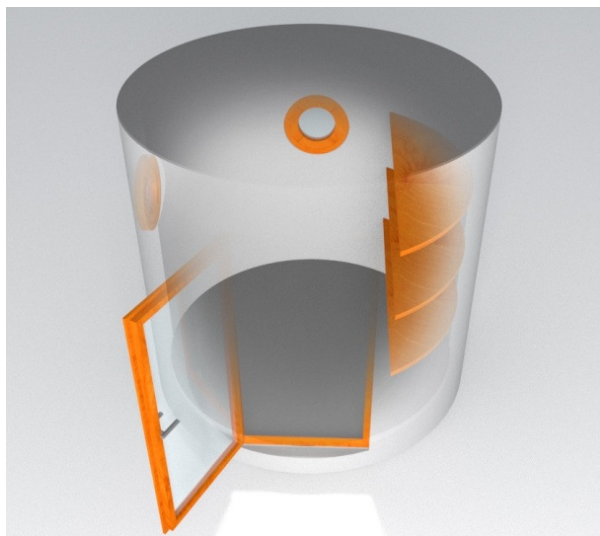

bboxx home Garten – Mobiler Rundbau als Lagerraum oder Werkstatt

- **Elegantes, flexibles Raumelement**
 - **Für Grünflächen, Städte und Gärten**
 - **Zum Lagern, Werken und Arbeiten**
 - **Wird fertig konfiguriert geliefert**
 - **Wetterfest, hochwertig, abschließbar**
 - **Außenflächen begrünbar**
 - **Individuelle Innenausstattungen möglich**
 - **Auch als Küche, Office, Sanitär, Schlafen**
- Kurze Lieferzeiten – made in Germany !**

Technische Daten

Höhe	2,60 m
Innendurchmesser	2,50 m
Außendurchmesser	2,75 m
- mit Außenisolation	2,85 m
Innenfläche	5 qm
Leergewicht	8 t
Aufbauzeit	1 h
Bauzulassung	mit Baubuch
Fundament	nicht erforderlich
Brandschutzklasse	A1/ B1
Außenanstrich	RAL-Farben (inklusive)
Rundkörper	Stahlbeton