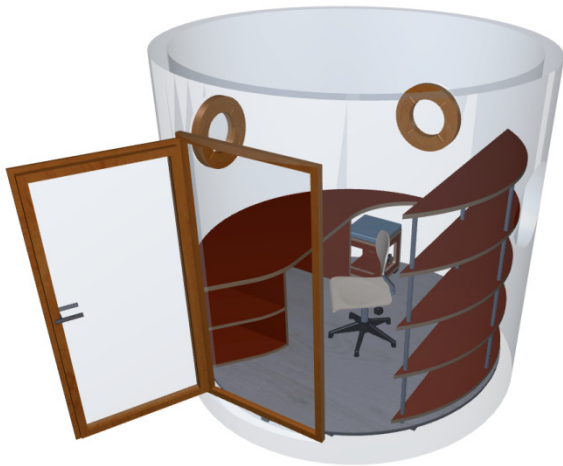

bboxx home Office – Elegante Raumlösung als Büro, Arbeitsplatz, Studierzimmer

- **Hochwertig, sicher und langlebig**
 - **Zum Arbeiten, Werken, Studieren, Spielen**
 - **Für Außen- und Innenräume (z.B. Hallen)**
 - **Isoliert, winterfest, mit Heizung**
 - **Schallgedämmt, aktive Belüftung**
 - **Einfache Aufstellung, transportierbar**
 - **Individuelle Innenausstattungen möglich**
 - **Auch als Küche, Sanitär, Schlafen, Garten**
- Kurze Lieferzeiten – made in Germany !**

Technische Daten

Höhe	2,60 m
Innendurchmesser	2,50 m
Außendurchmesser	2,85 m (inkl. Isolation)
Innen-/ Außengrundfläche	5 qm/ 6 qm
Leergewicht	8 t
Aufbauzeit	1 h
Bauzulassung	mit Baubuch
Fundament	nicht erforderlich
Brandschutzklasse	A1/ B1
Außenanstrich	RAL Farben (inklusive)
Rundkörper	Isolationsbeton
Stapelbarkeit	bis zu 2 Ebenen

Preise

bboxx Home (Basis):	12.500 Euro
inkl. Isolation, Heizung, 1 Tür, 1 Fenster, Elektrogrundausstattung	
Innenausbau Office:	1.850 Euro
1 Schreibtisch, 1 Regal, 1 Rollcontainer	
Aufpreis 1 Schlafplatz (Hochbett)	1.350 Euro
Transport bis 150 km	450 Euro
- jeder weitere km	2 Euro

Rechts unten: Anordnungsbeispiel einer bboxx home Formation als Gasse

Rechts: bboxx home Office mit einem Schlafplatz