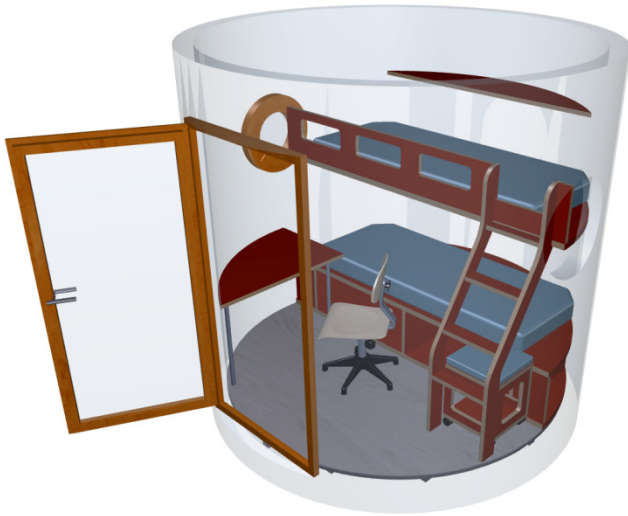

bboxx home Schlafen – Elegantes Raumelement zum Übernachten und Arbeiten

- **Hochwertig, sicher und langlebig**
 - **Ungestört Schlafen, Wohnen, Arbeiten**
 - **Für Außen- und Innenräume (z.B. Hallen)**
 - **Isoliert, winterfest, mit Heizung**
 - **Schallgedämmt, aktive Belüftung**
 - **Einfache Aufstellung, transportierbar**
 - **Individuelle Innenausstattungen möglich**
 - **Auch als Küche, Office, Sanitär, Garten**
- Kurze Lieferzeiten – made in Germany !**

Technische Daten

Höhe	2,60 m
Innendurchmesser	2,50 m
Außendurchmesser	2,85 m (inkl. Isolation)
Innen-/ Außengrundfläche	5 qm/ 6 qm
Leergewicht	8 t
Aufbauzeit	1 h
Bauzulassung	mit Baubuch
Fundament	nicht erforderlich
Brandschutzklasse	A1/ B1
Außenanstrich	RAL Farben (inklusive)
Rundkörper	Isolationsbeton
Stapelbarkeit	bis zu 2 Ebenen

Preise

bboxx Home (Basis): inkl. Isolation, Heizung, 1 Tür, 1 Fenster, Elektrogrundausrüstung	12.500 Euro
Single - 1 Person: Hoch- bett, Schreibtisch, Stauraum	ab 3.200 Euro
Double - 2 Personen: Doppel- stockbett, Tisch, Stauraum	ab 3.650 Euro
Triple - 3 Personen: Breites Doppelstockbett, Stauraum	ab 3.850 Euro
Transport bis 150 km	450 Euro
- jeder weitere km	2 Euro

Oben: Beispiel einer
bboxx home Schlafen mit
Triple-Ausstattung

Rechts:
bboxx home gestapelt
und mit Dachterrasse,
untereinander
verbunden mit Brücken