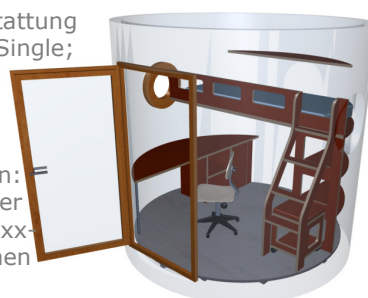

Rechts: Ausstattung
bboxx home Single;
Anordnungs-
beispiel Kreis

Rechts unten:
Bullaugenfenster
sind ein bboxx-
Markenzeichen