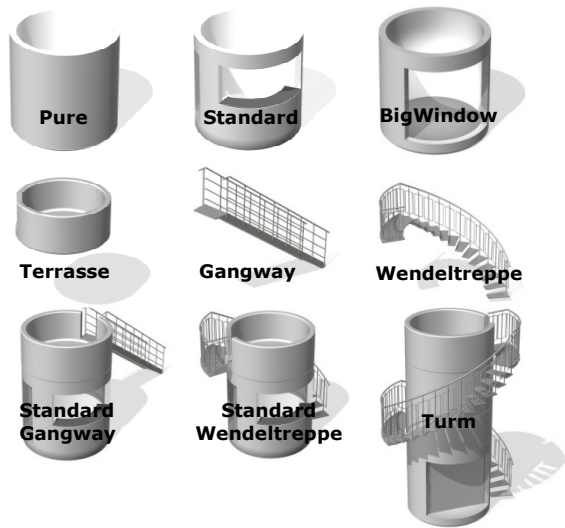

bboxx SOLID – rund, modular, begehbar und unübersehbar

- **Mobile Räume und Türme aus Stahlbeton**
 - **Basis: Pure, Standard, BigWindow**
 - **Zubau: Terrasse, Gangway, Wendeltreppe**
 - **Kombinationen: einfach oder als Turm**
 - **Maßanfertigungen für den Innenausbau**
 - **Wetterfest, hochwertig, abschließbar**
 - **Außenflächen rundum gestaltbar**
 - **Fragen Sie auch nach der Quad-Lounge!**
- Mietpreise auf Anfrage !**

Technische Daten

Gesamthöhe	2,60 m
- mit Terrasse	4,00 m
Außendurchmesser	2,75 m
Fläche mit Gangway	3 m x 6 m
Werbefläche	ab 25 qm
Leergewicht	ab 6 t
Aufbauzeit	1 h
Zulassung	mit Baubuch (fliegender Bau)
Brandschutzklasse	A1
Außenanstrich	inklusive, RAL Farben
Rundkörper	Stahlbeton
Gangway	Aluminium
Wendeltreppe	Feuerverzinkter Stahl

Preise

bboxx SOLID Pure	14.280 Euro
- mit Flachdach	
bboxx SOLID Standard	18.224 Euro
- Fenster, Tür	
bboxx SOLID BigWindow	20.264 Euro
Dachterrasse 1 Eingang	3.264 Euro
Gangway (gerade Treppe)	3.128 Euro
Wendeltreppe	9.820 Euro
Branding (Beklebung)	ab 850 Euro
- inkl. 3D-Visualisierung	
Transport bis 150 km	450 Euro
- jeder weitere km	2 Euro

Montage in Deutschland inklusive. Preise ab Werk zzgl. 19% MwSt. Stand: 01.07.2015

Referenzen

bboxx SOLID Quad-Formation als gelbe Lounge für den ADAC

bboxx Watchbox - 60 Jahre Berliner Luftbrücke

bboxx-Kombination für Open-Air-Ausstellung zum Frühling 45