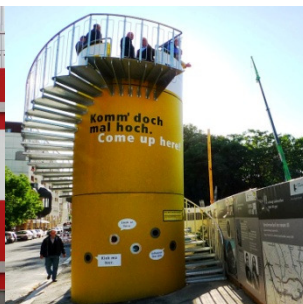

## bboxx Turm – als Aussichtsturm, Eventturm, Ausstellungsturm

- **Mobiler Event-Turm mit Fernwirkung**
  - **Für Parks, Festivals, Großbaustellen**
  - **Zulassung mit Baubuch (fliegender Bau)**
  - **Transportierbar, unübersehbar**
  - **Wetterfest, hochwertig, abschließbar**
  - **Aufbau in wenigen Stunden**
  - **Komplett gestaltbare Außenfläche**
  - **Mit Dachterrasse und Wendeltreppe**
- Mietpreise auf Anfrage !**

### Technische Daten

Gesamthöhe	6,60 m
Außendurchmesser	2,75 m
- mit Wendeltreppe	4,75 m
Außenfläche	40 qm
Gewicht	16 t
Aufbauzeit	1-3 h
Zulassung	mit Baubuch (fliegender Bau)
Brandschutzklasse	A1
Außenanstrich	inklusive, RAL Farben
Rundkörper	Stahlbeton
Wendeltreppe	feuerverzinkter Stahl
Handlauf	Edelstahl

### Preisliste

bboxx Turm, inkl. Wendeltreppe	42.500 Euro
Tür und Isolierfenster, unten begehbar	5.500 Euro
- auch Mitte begehbar	7.000 Euro
Mit Ausstellfläche unten komplett offen	3.500 Euro
Untere bboxx mit 5 Bullaugen + 5 Bildschirmen	3.200 Euro
Schirm für Dachterrasse in weiß inkl. Bodenhülse	1.200 Euro

### Referenzen

Für die Berliner Verkehrsbetriebe, unten mit Watchbox; zwei bboxx Türme für ermewa-Messeauftritt

Als Info-Tower beim UEFA-Fanfest 2015

Aussichtsturm und Ausstellungsfläche auf der BUGA 2015 Havelregion