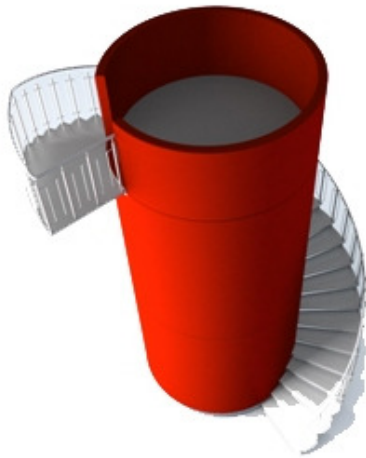

## bboxx Turm – als Aussichtsturm, Eventturm, Ausstellungsturm

- **Mobiler Event-Turm mit Fernwirkung**
  - **Für Parks, Festivals, Großbaustellen**
  - **Zulassung mit Baubuch (fliegender Bau)**
  - **Transportierbar, unübersehbar**
  - **Wetterfest, hochwertig, abschließbar**
  - **Aufbau in wenigen Stunden**
  - **Komplett gestaltbare Außenfläche**
  - **Mit Dachterrasse und Wendeltreppe**
- Mietpreise auf Anfrage !**

### Technische Daten

Gesamthöhe	6,60 m
Außendurchmesser	2,75 m
- mit Wendeltreppe	4,75 m
Außenfläche	40 qm
Gewicht	16 t
Aufbauzeit	1-3 h
Zulassung	mit Baubuch (fliegender Bau)
Brandschutzklasse	A1
Außenanstrich	inklusive, RAL Farben
Rundkörper	Stahlbeton
Wendeltreppe	feuerverzinkter Stahl
Handlauf	Edelstahl

### Preisliste

bboxx Turm, inkl. Wendeltreppe	42.500 Euro
Tür und Isolierfenster, unten begehbar	5.500 Euro
- auch Mitte begehbar	7.000 Euro
Mit Ausstellfläche unten komplett offen	3.500 Euro
Untere bboxx mit 5 Bullaugen + 5 Bildschirmen	3.200 Euro
Schirm für Dachterrasse in weiß inkl. Bodenhülse	1.200 Euro